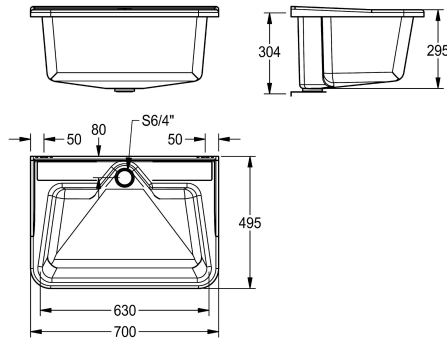

KWC SIRIUS Víceúčelový dřez

Modell-Linie: SIRIUS | MB7050
Úklidové dřezy | Víceúčelové dřezy

KWC-No.

2000103436

barva bílá

2000100092

barva dekorativní šedá

Základní barva

bílá

DECORGREY

Víceúčelový dřez z polyesterového materiálu zesíleného skleněnými vlákny, tloušťka materiálu 3 mm, barva bílá, přepadová trubka s ventilem G 1 1/2 B, integrované držáky k montáži na stěnu, včetně

přepadové trubky, ventilu a upevňovacího materiálu.

Rozměry 700 x 320 x 495 mm (š x v x h)

Technické údaje

Umístění umyvadla

Pravý

Umyvadlo - výška

Umyvadlo - hloubka

Umyvadlo - šířka

Odkapávač nebo zásobník

Mřížka

Materiál

Počet odtokových otvorů

Velikost odtokové trubky

Celková hloubka

Celková výška

Celková šířka

Přepad

Zadní lišta

Rýhování

Zadní stěna

Jímka

Jímkový koš

Povrch

Místo pro armaturu

Způsob montáže

Typ univerzálního dřezu

Typ odpadové sady

Umístění odtoku

středový

zaoblený roh

295 mm

300 mm

450 mm

Ne

Ne

složený

1

G 1 1/2 B

495 mm

320 mm

700 mm

svislá přepadová trubka

Ne

Ne

Ne

Ne

Ne

neopracovaný

Ne

montáž na stěnu

víceúčelový dřez

přepadová trubka

střed vzadu