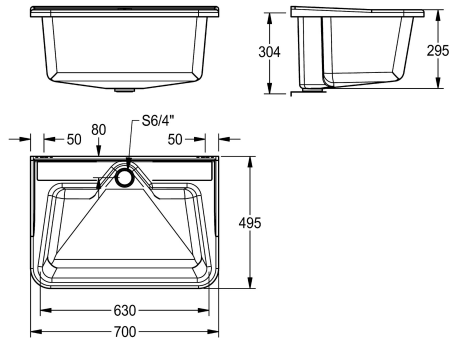

KWC SIRIUS Mehrzweckbecken

Modell-Linie: SIRIUS | MB7050

Reinigungsbecken, Waschtröge, Ausgüsse | Mehrzweckbecken

KWC-Nr.

2000103436

Farbe weiß

2000100092

Farbe decorgrau

Grundfarbe

weiss

decorgrau

Mehrzweckbecken aus glasfaserverstärktem Polyester, Materialstärke 3,0 mm, Farbe weiß, Standrohrventil G 1 1/2 B, integrierte Laschen für Wandmontage, inklusive Standrohr, inklusive

Standrohrventil, inklusive Befestigungsset.

Abmessungen 700 x 320 x 495 mm (B x H x T)

Technische Daten

Beckenposition
Beckendesign
Becken: Höhe
Becken: Tiefe
Becken: Breite
Abtropffläche oder Ablage
Rost
Material
Anzahl der Abläufe
Abgangsgröße
Gesamttiefe
Gesamthöhe
Gesamtbreite
Überlauf
Schwallrand
Riffelung
Rückwand
Schlammsammelbehälter
Schlammfangkorb
Oberflächenbehandlung
Armaturenbank
Art der Montage
Typ des Mehrzweckbecken
Typ der Ablaufgarnitur
Position Ablauf

mittig
runde Ecken
295 mm
300 mm
450 mm
nein
nein
Verbundstoff
1
G 1 1/2 B
495 mm
320 mm
700 mm
Standrohrüberlauf
nein
nein
nein
nein
nein
nein
unbearbeitet
nein
Wandmontage
Mehrzweckbecken
Standrohrventil
mittig hinten