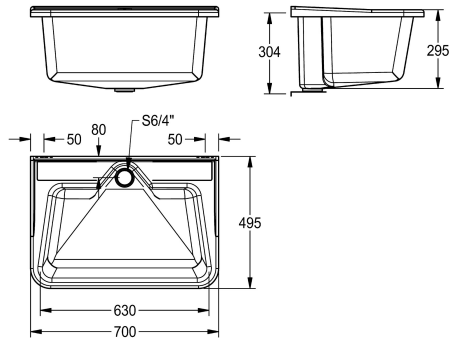

KWC SIRIUS Mehrzweckbecken

Modell-Linie: SIRIUS | MB7050

Reinigungsbecken, Waschtröge, Ausgüsse | Mehrzweckbecken

KWC-Nr.

2000103436

Farbe weiß

2000100092

Farbe decorgrau

Grundfarbe

weiss

decorgrau

Mehrzweckbecken aus glasfaserverstärktem Polyester, Materialstärke 3,0 mm, Farbe weiß, Standrohrventil G 1 1/2 B, integrierte Laschen für Wandmontage, inklusive Standrohr, inklusive

Standrohrventil, inklusive Befestigungsset.

Abmessungen 700 x 320 x 495 mm (B x H x T)

Technische Daten

Beckenposition	mittig
Beckendesign	runde Ecken
Becken: Höhe	295 mm
Becken: Tiefe	300 mm
Becken: Breite	450 mm
Abtropffläche oder Ablage	nein
Rost	nein
Material	Verbundstoff
Anzahl der Abläufe	1
Abgangsgröße	G 1 1/2 B
Gesamttiefe	495 mm
Gesamthöhe	320 mm
Gesamtbreite	700 mm
Überlauf	Standrohrüberlauf
Schwallrand	nein
Riffelung	nein
Rückwand	nein
Schlammsammelbehälter	nein
Schlammfangkorb	nein
Oberflächenbehandlung	unbearbeitet
Armaturenbank	nein
Art der Montage	Wandmontage
Typ Des Mehrzweckbecken	Mehrzweckbecken
Typ der Ablaufgarnitur	Standrohrventil
Position Ablauf	mittig hinten