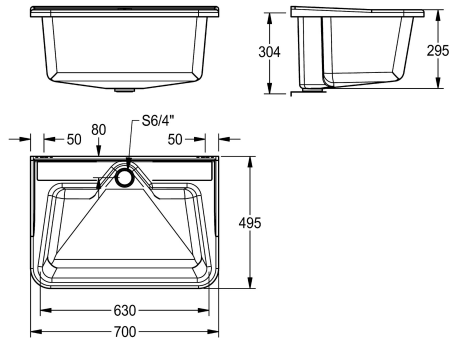

KWC SIRIUS Mehrzweckbecken

Modell-Linie: SIRIUS | MB7050

Reinigungsbecken, Waschtröge, Ausgüsse | Mehrzweckbecken

KWC-Nr.

2000103436

Farbe weiß

2000100092

Farbe decorgrau

Grundfarbe

weiss

decorgrau

Mehrzweckbecken aus glasfaserverstärktem Polyester, Materialstärke 3,0 mm, Farbe weiß, Standrohrventil G 1 1/2 B, integrierte Laschen für Wandmontage, inklusive Standrohr, inklusive

Standrohrventil, inklusive Befestigungsset.

Abmessungen 700 x 320 x 495 mm (B x H x T)

Technische Daten

Beckenposition
Beckendesign
Becken: Höhe
Becken: Tiefe
Becken: Breite
Abtropffläche oder Ablage
Rost
Material
Anzahl der Abläufe
Abganggröße
Gesamttiefe
Gesamthöhe
Gesamtbreite
Überlauf
Schwallrand
Riffelung
Rückwand
Schlammsammelbehälter
Schlammfangkorb
Oberflächenbehandlung
Armaturenbank
Art der Montage
Typ des Mehrzweckbecken
Typ der Ablaufgarnitur
Position Ablauf

mittig
runde Ecken
295 mm
300 mm
450 mm
nein
nein
Verbundstoff
1
G 1 1/2 B
495 mm
320 mm
700 mm
Standrohrüberlauf
nein
nein
nein
nein
nein
unbearbeitet
nein
Wandmontage
Mehrzweckbecken
Standrohrventil
mittig hinten