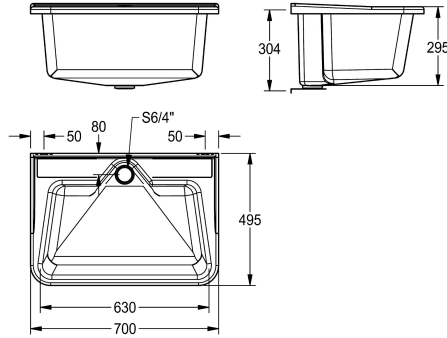

KWC SIRIUS

Cubeta de múltiples usos, blanca

Modell-Linie: SIRIUS | MB7050

Cubetas inoxidable | Fregadero industrial

KWC-No.

2000103436

Color blanco

2000100092

Color gris

Color primario

Blanco

DECORGREY

Cubeta de múltiples usos de material reciclado de poliéster reforzado con fibra de vidrio, válvula de tubo vertical 1 1/2", lengüetas integradas para montaje en pared, incluye tornillos para pared.

Dimensiones 700 x 320 x 495 mm (L x A x P)

Color blanco

Datos técnicos

Posición de la cubeta
Cubeta construcción
Altura de la cubeta
Longitud de lavabo
Anchura de la cubeta
Bandeja
óxido
Material
Número de orificios de residuos
Tamaño de la salida
Profundidad
Altura
Anchura total
Rebosadero
Peto trasero
Escurridor
Pared trasera
Sumidero
Cesta de sumidero
Acabado de superficie
Repisa grifos
Tipo de montaje
Tipo de fregadero industrial
Tipo de vertedero

Medio
Esquinas del radio
295 mm
300 mm
450 mm
No
No
COMPOSITE
1
G 1 1/2 B
495 mm
320 mm
700 mm
Rebosadero
No
No
No
No
No
Bruto
No
Montaje a pared
Fregadero de usos múltiples
Filtro de tubo vertical