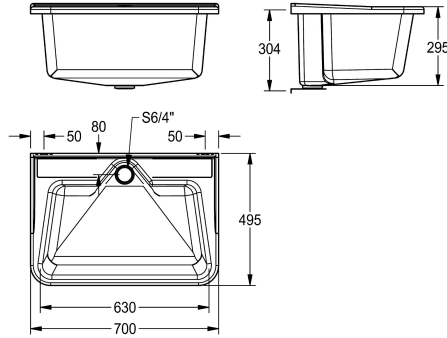

KWC SIRIUS

Pesuallas kierrätysmateriaalista

Modell-Linie: SIRIUS | MB7050

Kodinhoitoaltaat | Kodinhoitoaltaat

KWC-No.

2000103436

Valkoinen

2000100092

Harmaa

Perusväri

Valkoa

DECORGREY

Pesuallas kierrätysmateriaalista valmistettua lasikuituvahvistettua polyesteriä, tulppaava ylivuotoputki 1 1/2", integroidut kiinnityslokkeet seinäkiinnitystä varten, mukana sidepultit.

Mitat 700 x 320 x 495 mm (L x K x S)

Tekniset tiedot

Altaan paikka

Keskus

Altaan rakenne

Kulmien pyöristys

Altaan korkeus

295 mm

Altaan syvyys

300 mm

Altaan pituus

450 mm

Kuvatustaso tai laskutaso

Ei

Ritilä

Ei

Materiaali

COMPOSITE

Pohjaventtiilien lukumäärä

1

Ulostuloaukon halkaisija

G 1 1/2 B

Kokonaissyvyys

495 mm

Kokonaiskorkeus

320 mm

Kokonaisleveys

700 mm

Ylijuuksu

Pystyputkellinen ylivuoto

Takanosto

Ei

Pyykkilauta reuna

Ei

Tausta levy

Ei

Keruu allas

Ei

Keruu altaan kori

Ei

Pinnan viimeistely

Raaka

Hanataso

Ei

Asennustapa

Seinäasennus

Kodinhoitoaltaan tyyppi

Seinäaltaat

Pohjaventtiilin tyyppi

Nousuputken siivilä

Pohjaventtiilin paikka

Keskellä takana