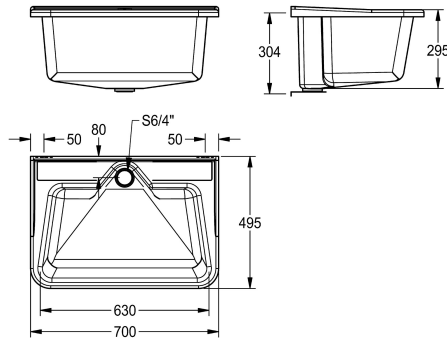

KWC SIRIUS

Lavelli multiuso bianco

Modell-Linie: SIRIUS | MB7050

Vasche di lavaggio | Lavelli multiuso

KWC-No.

2000103436

Colore bianco

2000100092

Colore grigio decor

Colore di base

Bianco

DECORGREY

Lavello multiuso in poliestere arricchito con fibra di vetro, installazione a parete, spessore materiale 3 mm, senza piano rubinetteria, con tubo di troppopieno. Staffe e materiale di fissaggio inclusi.

Dimensioni 700 x 320 x 495 mm (L x A x P)

Colore bianco

Dati tecnici

Posizione bacino

Centro

Formato vasca

Raggio di curvatura

Altezza vasca

295 mm

Profondità orizzontale della vasca

300 mm

Larghezza vasca

450 mm

Gocciatoio o scolapiatti

No

Griglia

No

Materiale

COMPOSITE

Quantità scarichi

1

Dimensione scarico

G 1 1/2 B

Profondità totale

495 mm

Altezza totale

320 mm

Larghezza complessiva

700 mm

Troppo pieno

tubo di troppo pieno

Altezza alzatina

No

Lamiera ondulata

No

Paraspruzzi

No

Scarico filtrante

No

Cestello dello scarico

No

Finitura della superficie

Grezzo

Piano rubinetteria

No

Tipo di montaggio

Installazione a parete

Tipologia del lavello

Lavello multiuso

Tipologia del gruppo scarico

Filtro a tubo