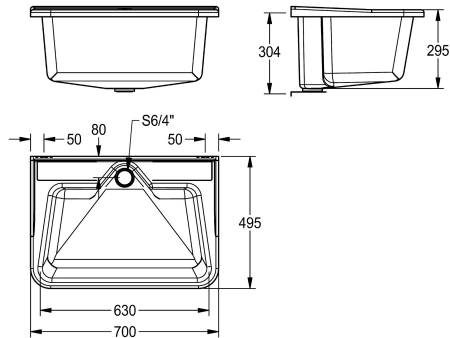

KWC SIRIUS Multifunctionele uitgietbak

Modell-Linie: SIRIUS | MB7050
Wastroggen en uitgietbakken | Multifunctionele wasbakken

KWC-No.

2000103436

Kleur wit

2000100092

Kleur decorgrijs

Basiskleur

Wit

DECORGREY

Multifunctionele uitgietbak uit glasvezel versterkt polyester materiaal, standpijp 1 1/2", geïntegreerde lussen voor wandmontage, inclusief muurschroeven.

Afmetingen 700 x 320 x 495 mm (B x H x D)
Kleur wit

Technical Data

Kuippositie
Kom constructie
Kuip - kuip diepte
Kuip - diepte
Kuip - breedte
Afdruipvlak of legbord
Rooster
Materiaal
Aantal afvoergaten
Uitlaat diameter
Totale diepte
Totale hoogte
Totale breedte
Overloop
Opstaande achterkant
Groef
Spatplaat
Slibopvangbak
Slibopvangkorf
Oppervlakafwerking
Kraanvlak
Type montage
Type utiliteitsblok
Type afvoer kit
Positie afvoeropening

Centraal
Radius hoeken
295 mm
300 mm
450 mm
Neen
Neen
COMPOSITE
1
G 1 1/2 B
495 mm
320 mm
700 mm
overlooppijp
Neen
Neen
Neen
Neen
Neen
Onbewerkt
Neen
Wandmontage
Multifunctionele gootsteen
Roosteroverlooppijp
Midden achter