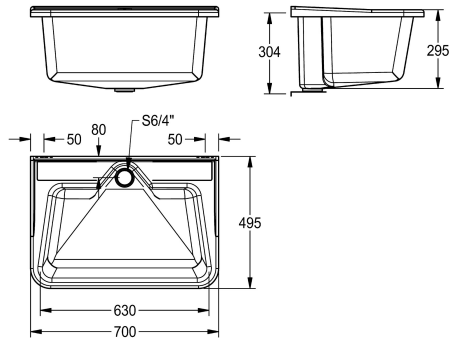

KWC SIRIUS Multifunctionele uitgietsbak

Modell-Linie: SIRIUS | MB7050

Wastroggen en uitgietsbakken | Multifunctionele wasbakken

KWC-No.

2000103436

Kleur wit

2000100092

Kleur decorgrijs

Basiskleur

Wit

DECORGREY

Multifunctionele uitgietsbak uit glasvezel versterkt polyester materiaal, standpijp 1 1/2", geïntegreerde lussen voor wandmontage, inclusief muurschroeven.

Afmetingen 700 x 320 x 495 mm (B x H x D)

Kleur wit

Technical Data

Kuippositie
Kom constructie
Kuip - kuip diepte
Kuip - diepte
Kuip - breedte
Afdruiplak of legbord
Rooster
Materiaal
Aantal afvoergaten
Uitlaat diameter
Totale diepte
Totale hoogte
Totale breedte
Overloop
Opstaande achterkant
Groef
Spatplaat
Slibopvangbak
Slibopvangkorf
Oppervlakafwerking
Kraanvlak
Type montage
Type utiliteitsblok
Type afvoer kit
Positie afvoeropening

Centraal
Radius hoeken
295 mm
300 mm
450 mm
Neen
Neen
COMPOSITE
1
G 1 1/2 B
495 mm
320 mm
700 mm
overlooppijp
Neen
Neen
Neen
Neen
Neen
Onbewerkt
Neen
Wandmontage
Multifunctionele gootsteen
Roosteroverlooppijp
Midden achter