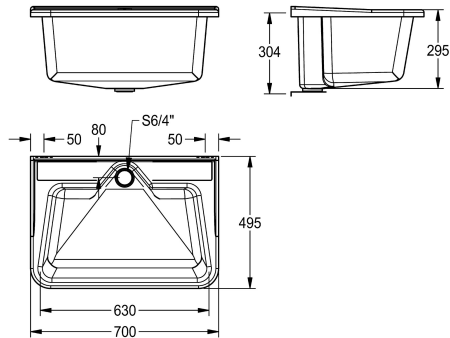

KWC SIRIUS

Komora wielofunkcyjna biała

Modell-Linie: SIRIUS | MB7050

Komory gospodarcze | Komora wielofunkcyjna

KWC-No.

2000103436

Kolor biały

2000100092

Kolor szary ozdobny

Kolor podstawowy

Biały

DECORGREY

Komora wielofunkcyjna z poliestru wzmocnionego włóknem szklanym uzyskanego z recyklingu, zawór stojakowy 1 1/2", zintegrowane łączniki do montażu ściennego, w komplecie śruby do ściany.

Kolor biały

Wymiary (szer. x wys. x głęb.): 700 x 320 x 495 mm

Dane techniczne

Umieszczenie komory

W środku

Konstrukcja komory

Zaokrąglone narożniki

Komora - głębokość komory

295 mm

Głębokość komory

300 mm

Szerokość komory

450 mm

Ociekacz lub półka

Nie

Ruszt

Nie

Materiał

COMPOSITE

Liczba otworów odpływowych

1

Średnica odpływu

G 1 1/2 B

Łączna głębokość

495 mm

Łączna wysokość

320 mm

Łączna szerokość

700 mm

Przelew

Przelew rurkowy

Tylna krawędź przyścienna

Nie

Tarka

Nie

Ścianka tylna

Nie

Osadnik szlamu

Nie

Pojemnik na szlam

Nie

Wykończenie powierzchni

Niewykończony

Półka na baterię

Nie

Rodzaj montażu

Montaż naścienny

Rodzaje zlewozmywaków gospodarczych

Zlewozmywak wielofunkcyjny

Rodzaje zestawów odpływowych

Rurkowy filtr sitkowy