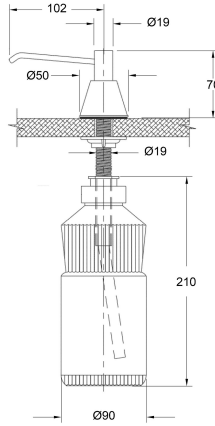

## KWC Seifenspender

Modell-Linie: ACCESSOIRES | SD98  
Accessories | Seifenspender

### KWC-Nr.

**2000103642**

- von oben nachfüllbar
- Seifenbehälter mit 1000 ml Fassungsvermögen
- nicht für Desinfektionsmittel geeignet
- mit Plattenstärke bis zu 89 mm

- 360° schwenkbar
- Auslauflänge 98 mm
- Tischbohrung ø22 mm

### Technische Daten

Füllmenge	1,000
Füllmenge ME	ml
Schloss	kein Schloss
Oberflächenbehandlung	verchromt
Art des Verbrauchsmaterials	Flüssigseife
Art der Befestigung	geschraubt
Art der Montage	Unterplattenmontage
Art der Bedienung	manueller Betrieb
Typ des Seifentanks/-pumpe	integrierter, nachfüllbarer Ta