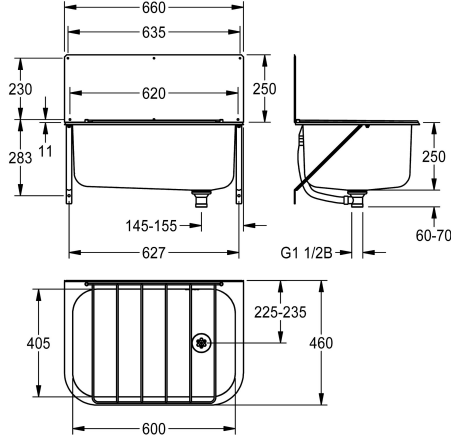

### KWC-No.

**2000103647**

Afmetingen 660 x 500 x 460 mm (B x H x D)

Multifunctionele uitgietskaf voor wandmontage, van roestvrij staal, oppervlak zijdemat, materiaaldikte 1,5 mm, naadloos ingelaste bak met afgeronde randen. Zonder kraanvlak, met opklapbaar emmerrooster en spatwand (660 x 250 mm), afvoer rechts in het midden, afvoer- en overloopgarnituur DN 40, met overloop, met

opstaande rand (20 mm) aan achterzijde. Met ophangbeugels, inclusief bevestigingsmateriaal.

Afmetingen 660 x 250 x 460 mm (B x H x D)  
Afmelingen bak 600 x 250 x 405 mm (B x H x D)

### Technical Data

Spatplaat hoogte
Kuippositie
Kom constructie
Kuip - kuip diepte
Afwerking kuip
Kuip - diepte
Kuip - breedte
Borstels
Afdruipvlak of legbord
Rooster
Roostermateriaal
Materiaal
Materiaalcode
Materiaalcode rooster
Materiaaldikte
Aantal afvoergaten
Uitlaat diameter
Totale diepte
Totale hoogte
Totale breedte
Overloop
Opstaande achterkant
Groef
Afvoerkanaal
Spatplaat

## KWC SIRIUS Multifunctionele uitgietbak

**Modell-Linie: SIRIUS | SIRX355**  
Wastroggen en uitgietbakken | Multifunctionele wasbakken

Slibopvangbak	Neen
Slibopvangkorf	Neen
Oppervlakafwerking	Zijdeglans
Kraanvlak	Neen
Type montage	Wandmontage
Type utiliteitsblok	Multifunctionele gootsteen
Aantal wasplaatsen	1
Positie afvoeropening	Rechts midden
Lengte uitloop	230 mm
afvoer kit inbegrepen	Ja
Afvoer afmetingen	DN 40