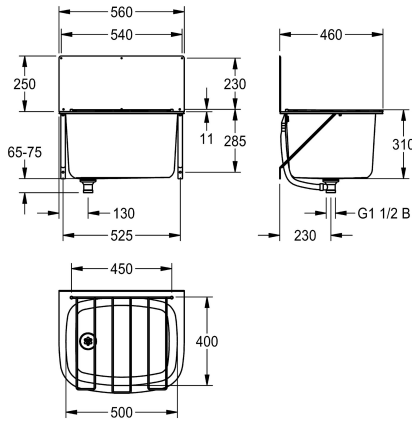

### KWC-No.

**2000103649**

Vasca multiuso SIRIUS, grata, pannello paraspruzzi, dimensioni 560 x 560 x 460 mm (L x A x P)

Lavello multiuso per installazione a parete, in acciaio inox 18/10, superficie satinata, vasca saldata senza giunture, bordi arrotondati. Senza piano rubinetteria, con griglia ribaltabile e pannello paraspruzzi, scarico centrale a sinistra, piletta di scarico con tappo e set troppopieno DN 40. Con staffe, incluso materiale di fissaggio.

Spessore 1,5 mm  
Dimensioni 560 x 310 x 460 mm (L x A x P)  
Dimensioni interne 500 x 310 x 400 mm (L x A x P)  
Alzatina 20 mm (A)  
Pannello paraspruzzi 560 x 250 mm (L x A)

### Dati tecnici

Altezza paraspruzzi
Posizione bacino
Formato vasca
Altezza vasca
Finitura vasca
Profondità orizzontale della vasca
Larghezza vasca
Scopini
Gocciolatoio o scolapiatti
Griglia
Composizione griglia
Materiale
Codice materiale
Codice materiale griglia
Spessore del materiale
Quantità scarichi
Dimensione scarico
Profondità totale
Altezza totale
Larghezza complessiva
Troppo pieno
Altezza alzatina
Lamiera ondulata
Connessione vasche

250 mm
Centro
Raggio di curvatura
310 mm
Finitura satinata
400 mm
500 mm
WITHOUT BRUSHES
No
Incardinato
Acciaio al nichel-cromo 18/10
Acciaio inox
1.4301
1.4301
1.5 mm
1
G 1 1/2 B
460 mm
310 mm
560 mm
Si
No
No
Si