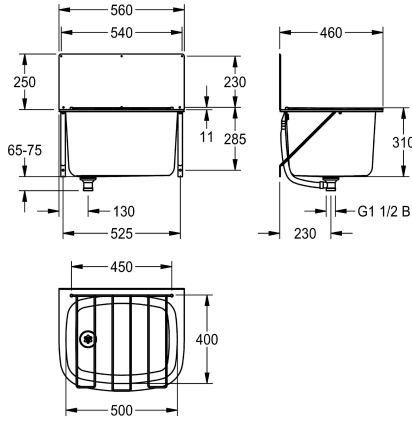

KWC SIRIUS Multifunctionele uitgietsbak

Modell-Linie: SIRIUS | SIRX360
Wastroggen en uitgietsbakken | Multifunctionele wasbakken

KWC-No.

2000103649

SIRIUS multifunctionele uitgietsbak, rooster, spatwand, Afmetingen 560 x 560 x 460 mm (B x H x D)

Multifunctionele uitgietsbak voor wandmontage, van roestvrij staal, oppervlak zijdemat, materiaaldikte 1,5 mm, naadloos ingelaste bak met afgeronde randen. Zonder kraanvlak, met opklapbaar emmerrooster en spatwand (560 x 250 mm), afvoer links in het midden, afvoer- en overloopgarnituur DN 40, met overloop, met

opstaande rand (20 mm) aan achterzijde. Met ophangbeugels, inclusief bevestigingsmateriaal.

Afmetingen 560 x 310 x 460 mm (B x H x D)
Afmetingen bak 500 x 310 x 400 mm (B x H x D)

Technical Data

Spatplaat hoogte	250 mm
Kuippositie	Centraal
Kom constructie	Radius hoeken
Kuip - kuip diepte	310 mm
Afwerking kuip	Zijdeglans
Kuip - diepte	400 mm
Kuip - breedte	500 mm
Borstels	WITHOUT BRUSHES
Afdruipvlak of legbord	Neen
Rooster	Opklapbaar
Roostermateriaal	Roestvrij staal
Materiaal	Roestvrij staal
Materiaalcode	1.4301
Materiaalcode rooster	1.4301
Materiaaldikte	1.5 mm
Aantal afvoergaten	1
Uitlaat diameter	G 1 1/2 B
Totale diepte	460 mm
Totale hoogte	310 mm
Totale breedte	560 mm
Overloop	Ja
Opstaande achterkant	Neen
Groef	Neen
Afvoerkanaal	Ja

KWC SIRIUS Multifunctionele uitgietbak

Modell-Linie: SIRIUS | SIRX360
Wastroggen en uitgietbakken | Multifunctionele wasbakken

Spatplaat	Ja
Slibopvangbak	Neen
Slibopvangkorf	Neen
Oppervlakafwerking	Zijdeglans
Kraanvlak	Neen
Type montage	Wandmontage
Type utiliteitsblok	Multifunctionele gootsteen
Aantal wasplaatsen	1
Positie afvoeropening	Links midden
Lengte uitloop	230 mm
afvoer kit inbegrepen	Ja
Afvoer afmetingen	DN 40