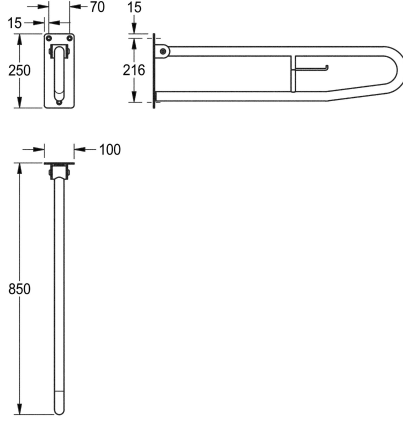

KWC CONTINA

Käännettävä tukikaide WC -paperitelineellä

Modell-Linie: CONTINA | CNTX73A

Tukikaiteet | Tukikaide

KWC-No.

2000103669

Leveys 850 mm

2000057751

Leveys 700 mm

Kokonaissyvyys

850 mm

700 mm

Käännettävä tukikaide WC -paperitelineellä pinta-asennukseen. Krominikkeliterästä, luistamaton satiinipinta, putken läpimitta 32 mm, seinämän vahvuus 1.2 mm, kaaren muotoinen. Sisältää WC-paperitelineen, kumisen iskunvaimentimen ja tahattoman alas taantumisen estön. Kuminen iskunvaimennin, 4,0 mm:n paksuinen asennuslevy kolmella kiinnitysreiällä, mukana ruostumattomasta

teräksestä valmistetut ruuvit ja tartuntaosat. Vastaa normia ÖNORM B 1600:2011 (kaide ulottuu ylös käännettynä maks. 20 cm huonetilaan)

Mitat 100 x 250 x 850 mm (L x K x S)

Tekniset tiedot

Tausta	Ei
Taivutus kulma	180 Aste
Väri	NO-COLOUR
Kiinnityspaikkajen lukumäärä	3
Piilo kiinnitys	Ei
Saranoitu	Kyllä
Materiaali	Ruostumaton teräs
Rst teräslaji	1.4301
Materiaalin vahvuus	1.2 mm
Kokonaissyvyys	850 mm
Kokonais korkeus	250 mm
Kokonaisleveys	100 mm
Putken halkaisija	32 mm
Pinnan viimeistely	Satiinipintainen
Kiinnitystapa	Ruuvi
Invakaiteen tyyppi	Tuki tanko
Asennustapa	Seinäasennus
lviCode	0

Ei
180 Aste
NO-COLOUR
3
Ei
Kyllä
Ruostumaton teräs
1.4301
1.2 mm
850 mm
250 mm
100 mm
32 mm
Satiinipintainen
Ruuvi
Tuki tanko
Seinäasennus
0