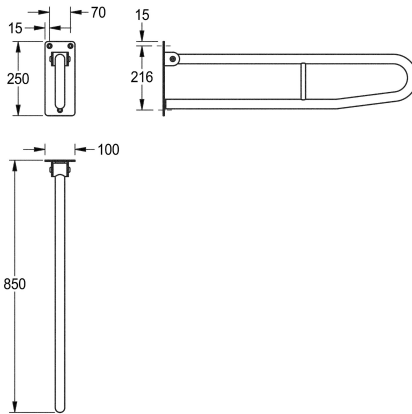

KWC CONTINA Opklapbare handgreep

Modell-Linie: CONTINA | CNTX73B
Steun- en handgrepen | Handgrepen

KWC-No.

2000103670

Afmetingen 100 x 250 x 850 mm (B x H x D)

2000057753

Lengte 600 mm

2000057752

Lengte 700 mm

Totale diepte

850 mm

600 mm

700 mm

Opklapbare handgreep zonder toiletrolhouder voor opbouwmontage, van roestvrij staal, oppervlak zijdemat, ruw gepolijst voor betere grip, buisdiameter 32 mm, materiaaldikte 1,2 mm, beugelvorm, beveiligd tegen onbedoeld omlaag klappen, rubberen geluidsdemper, 4 mm dikke montageplaat met drie bevestigingsgaten, inclusief roestvrijstalen schroeven en pluggen.

Alleen geschikt voor betonmuur.

Afmetingen 100 x 250 x 850 mm (B x H x D)
Volgens Norm ÖNORM B 1600:2011 (omhoog geklapt reikt greep max. 20 cm in de ruimte)

Technical Data

Rug
Buigingshoek
Kleur
Aantal bevestigingspunten
Verborgen bevestiging
Opklapbaar
Materiaal
Materiaalcode
Materiaaldikte
Totale diepte
Totale hoogte
Totale breedte
Pijpdiameter
Oppervlakafwerking
Type bevestiging
Type handgreep
Type montage

Neen
180 Graad
NO-COLOUR
3
Neen
Ja
Roestvrij staal
1.4301
1.2 mm
850 mm
250 mm
100 mm
32 mm
Zijdeglans
Geschroefd
Steun
Wandmontage