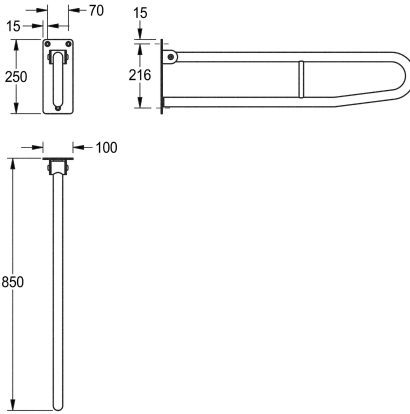

KWC CONTINA Opklapbare handgreep

Modell-Linie: CONTINA | CNTX73B
Steun- en handgrepen | Handgrepen

KWC-No.

2000103670

Afmetingen 100 x 250 x 850 mm (B x H x D)

2000057753

Lengte 600 mm

2000057752

Lengte 700 mm

Totale diepte

850 mm

600 mm

700 mm

Opklapbare handgreep zonder toiletrolhouder voor opbouwmontage, van roestvrij staal, oppervlak zijdemat, ruw gepolijst voor betere grip, buisdiameter 32 mm, materiaaldikte 1,2 mm, beugelvorm, beveiligd tegen onbedoeld omlaag klappen, rubberen geluidsdemper, 4 mm dikke montageplaat met drie bevestigingsgaten, inclusief roestvrijstalen schroeven en pluggen.

Alleen geschikt voor betonmuur.

Afmetingen 100 x 250 x 850 mm (B x H x D)
Volgens Norm ÖNORM B 1600:2011 (omhoog geklapt reikt greep max. 20 cm in de ruimte)

Technical Data

Rug
Buigingshoek
Kleur
Aantal bevestigingspunten
Verborgen bevestiging
Opklapbaar
Materiaal
Materiaalcode
Materiaaldikte
Totale diepte
Totale hoogte
Totale breedte
Pijpdiameter
Oppervlakafwerking
Type bevestiging
Type handgreep
Type montage

Neen
180 Graad
NO-COLOUR
3
Neen
Ja
Roestvrij staal
1.4301
1.2 mm
850 mm
250 mm
100 mm
32 mm
Zijdeglans
Geschroefd
Steun
Wandmontage