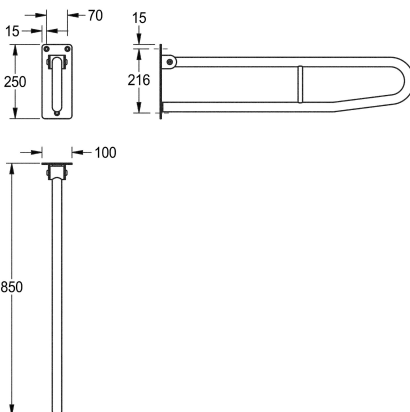

### KWC-No.

**2000103670**

Wymiary 100 x 250 x 850 mm (szer. x wys. x głęb.)

**2000057753**

Długość 600 mm

**2000057752**

Długość 700 mm

### Łączna głębokość

850 mm

600 mm

700 mm

Poręcz uchylna bez uchwyty do papieru toaletowego, do montażu natynkowego. Stal szlachetna, powierzchnia matowa specjalnie szlifowana - zapewnia pewny uchwyt, średnica rury 32 mm, grubość materiału 1,2 mm. Blokada przed niezamierzonym złożeniem. Wyposażona w odbojnik gumowy. Płyta montażowa o

grubości 4 mm z 3 otworami montażowymi. W komplecie wkręty ze stali szlachetnej i kółki rozporowe.

Wymiary (szer. x wys. x głęb.): 100 x 250 x 850 mm

Nie
180 Stopień
Brak koloru
3
Nie
Tak
Stal szlachetna
1.4301
1.2 mm
850 mm
250 mm
100 mm
32 mm
Matowe
Przykręcony
Uchwyt podpierający
Montaż naścienny