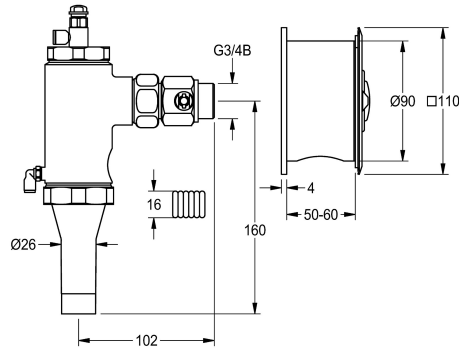

#### KWC-Nr.

2000103712

2000101061

Ausführung ohne Armaturengruppe I

AQUALINE - WC-Druckspüler DN 20, Armaturengruppe I, mit Fernbetätigung, besonders geeignet für vandalismusgefährdete Bereiche, Druckspülermontage außerhalb des Benutzerraumes,

#### Technische Daten

Berechnungsdurchfluss Kaltwass

1 l/s

Höhe der Abdeckplatte

110 mm

Breite der Abdeckplatte

110 mm

Funktionsprinzip

hydraulisch selbstschließend

Nennweite

DN 20

Material Gehäuse

Edelstahl

Materialtyp Gehäuse

1.4301 Chromnickelstahl V2A

Material Armatur