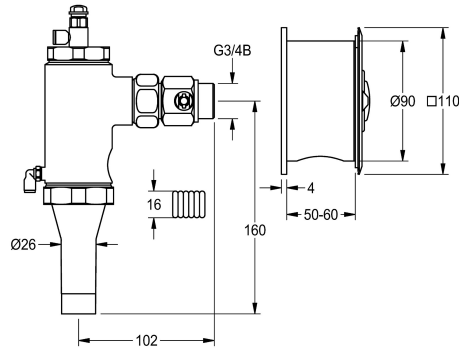

KWC AQUALINE WC-drukspoeler

Modell-Linie: AQRM554C

Spoelsystemen | Zelfsluitende WC-spoelkranen

KWC-No.

2000103712

2000101061

Uitvoering zonder armatuurgroep I

Geluidsisolatie

yes

Neen

AQUALINE WC-drukspoeler DN 20, geluidsklasse I, met afstandsbediening, voor vandalismebestendige toepassingen, installatie van drukspoeler buiten gebruikruimte,

afstandsbediening in inbouwdoos met roestvrijstalen afdekplaat en metalen drukknop.

Technical Data

Debiet koud water

1 l/s

ATT-WS-COVERHEIGHT

110 mm

ATT-WS-COVERWIDTH

110 mm

Werkingsprincipe

Hydraulisch zelfsluitend

Diameter nominaal

DN 20

Materiaal behuizing

Roestvrij staal

materiaalcode omhulsel

1.4301

Materiaal montage