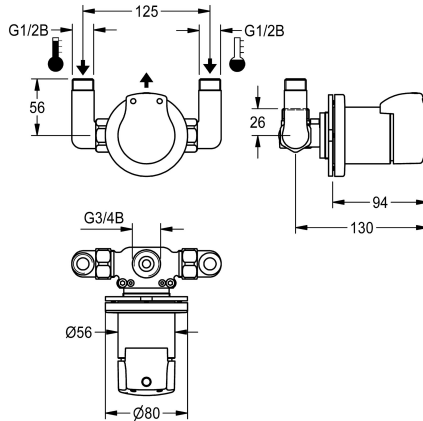

KWC Selbstschluss-Eingriffmischer

Modell-Linie: AQUAMIX | AQMX0002
Duscharmaturen | Hydraulisch gesteuerte Duschen

KWC-Nr.

2000103747

AQUAMIX-Selbstschluss-Eingriffmischer DN 15 als Einbaubatterie zum Einbau in Edelstahlgehäuse oder Verkleidungen. Zum

Anschluss an Warm- und Kaltwasser, Fließzeit einstellbar, Messing poliert verchromt.

Technische Daten

zusätzliche Verbindungen	nein
mit Rückflussverhinderer	ja
Berechnungsdurchfluss Kaltwass	0.15 l/s
Berechnungsdurchfluss Warmwass	0.15 l/s
Zirkulation	nein
Anschluss an Münzkontaktgeber	nicht möglich
mit Filter	ja
einstellbare Fließzeit	ja
Funktionsprinzip	hydraulisch selbstschließend
für Handdusche	nein
Hygienespülung	nein
Nennweite	DN 15
Anschlussgröße	G 1/2 B
Schließmechanismus	Oberteil nicht keramisch
Material Armatur	Messing
maximale Fließzeit	50 Sekunden
Mindestfließdruck	1 bar
minimale Fließzeit	1 Sekunden
Art der Mischung	ja
mit Rosetten/Abdeckplatte	ja
Sicherheitsabschaltung	nein
Brauserohrentleerung	nein
Schallschutz	nein
Oberflächenbehandlung Armatur	verchromt
Oberflächenveredelung Armatur	poliert
Temperaturanschlag	ja
Thermische Desinfektion	nein

Selbstschluss-Eingriffmischer

Modell-Linie: AQUAMIX | AQMX0002

Duscharmaturen | Hydraulisch gesteuerte Duschen

Art der Montage	am Produkt montiert
Art der Bedienung	manueller Betrieb
Art der Duscharmatur	Armatur für Edelstahlverkleidung
Volumenstrom bei 3 bar	0,28 l/s
Wasseranschluss	Gewindestutzen (Außengewinde)
Akzentfarbe	ohne
Grundfarbe	Chromoptik (glänzend)