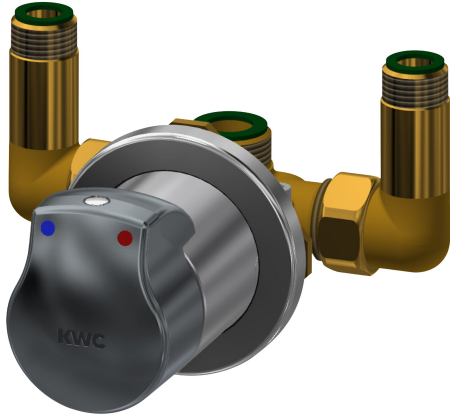

KWC Selbstschluss-Eingriffmischer

Modell-Linie: AQUAMIX | AQMX0002
Duscharmaturen | Hydraulisch gesteuerte Duschen

KWC-Nr.

2000103747

AQUAMIX-Selbstschluss-Eingriffmischer DN 15 als Einbaubatterie zum Einbau in Edelstahlgehäuse oder Verkleidungen. Zum

Anschluss an Warm- und Kaltwasser, Fließzeit einstellbar, Messing poliert verchromt.

Technische Daten

zusätzliche Verbindungen	nein
mit Rückflussverhinderer	ja
Berechnungsdurchfluss Kaltwass	0.15 l/s
Berechnungsdurchfluss Warmwass	0.15 l/s
Zirkulation	nein
Anschluss an Münzkontaktgeber	nicht möglich
mit Filter	ja
einstellbare Fließzeit	ja
Funktionsprinzip	hydraulisch selbstschließend
für Handdusche	nein
Hygienespülung	nein
Nennweite	DN 15
Anschlussgröße	G 1/2 B
Schließmechanismus	Oberteil nicht keramisch
Material Armatur	Messing
maximale Fließzeit	50 Sekunden
Mindestfließdruck	1 bar
minimale Fließzeit	1 Sekunden
Art der Mischung	ja
mit Rosetten/Abdeckplatte	ja
Sicherheitsabschaltung	nein
Brauserohrentleerung	nein
Schallschutz	nein
Oberflächenbehandlung Armatur	verchromt
Oberflächenveredelung Armatur	poliert
Temperaturanschlag	ja
Thermische Desinfektion	nein

Selbstschluss-Eingriffmischer

Modell-Linie: AQUAMIX | AQMX0002

Duscharmaturen | Hydraulisch gesteuerte Duschen

Art der Montage	am Produkt montiert
Art der Bedienung	manueller Betrieb
Art der Duscharmatur	Armatur für Edelstahlverkleidung
Volumenstrom bei 3 bar	0,28 l/s
Wasseranschluss	Gewindestutzen (Außengewinde)
Akzentfarbe	ohne
Grundfarbe	Chromoptik (glänzend)