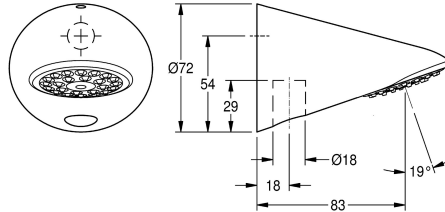

KWC AQUAJET-Slimline Sprchová hlavice k montáži na sprchovou trubku

Modell-Linie: AQUAJET-SLIMLINE | AQUA757
Sprchové armatury | Sprchové hlavice

KWC-No.

2000103757

AQUAJET-Slimline sprchová hlavice k montáži na sprchovou trubku

AQUAJET-Slimline sprchová hlavice DN 15 s plastovým podkladem trysek se systémem proti usazování vodního kamene a

nízkou tvorbou aerosolu, k připojení na nadomítkovou trubku, leštěná chromovaná mosaz. S regulátory průtoku 12,0 l/min a 9,0 l/min.

Technické údaje

Nominální průměr

DN 15

Minimální tlak průtoku

1 bar

Zvuková izolace

Ne

Vzdálenost perlátoru

83 mm

Povrch materiálu

chrom

Nastavitelný úhel sklonu

Ne

Typ

sprchová růžice roura

Typ připojení