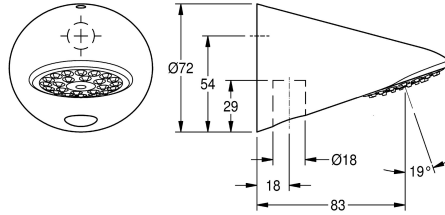

## KWC AQUAJET-Slimline Duschkopf für Aufputzrohrmontage

Modell-Linie: AQUAJET-SLIMLINE | AQUA757  
Duscharmaturen | Duschköpfe

### KWC-Nr.

**2000103757**

AQUAJET-Slimline Duschkopf für Aufputzrohrmontage

AQUAJET-Slimline Duschkopf DN 15 mit Kunststoffstrahlboden mit Antikalk-System und geringer Aerosolbildung, für

Aufputzrohrmontage, Messing poliert verchromt. Mit Durchflussmengenreglern 12,0 l/min und 9,0 l/min.

DN 15
1 bar
nein
83 mm
Chrom
nein
Duschkopf
Rohranschluss
Duschkopf mit Kunststoffstrahl
0,3 l/s
63FJ76A