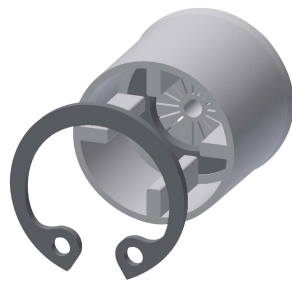

Durchflussmengenregler 0,10l/s

2030029710
ESHHE0005