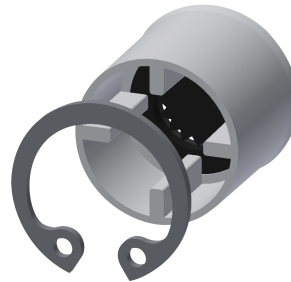

Durchflussmengenregler 0,15l/s

2030029711
ESHHE0006