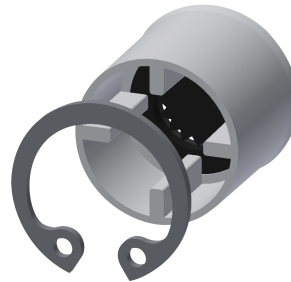

KWC AQUAJET-Slimline Duschkopf für Aufputzrohrmontage

Modell-Linie: AQUAJET-SLIMLINE | AQUA757
Duscharmaturen | Duschköpfe

KWC-Nr.

2000103757

AQUAJET-Slimline Duschkopf für Aufputzrohrmontage

AQUAJET-Slimline Duschkopf DN 15 mit Kunststoffstrahlboden mit Antikalk-System und geringer Aerosolbildung, für

Aufputzrohrmontage, Messing poliert verchromt. Mit Durchflussmengenreglern 12,0 l/min und 9,0 l/min.

Technische Daten

Nennweite
Mindestfließdruck
Schallschutz
Ausladung des Auslaufs
Oberflächenmaterial
Einstellbarer Neigungswinkel
Art
Art Des Anschlusses
Art des Duschkopfes
Volumenstrom bei 3 bar
teamNumber

DN 15
1 bar
nein
83 mm
Chrom
nein
Duschkopf
Rohranschluss
Duschkopf mit Kunststoffstrahl
0,3 l/s
0

Optionales Zubehör

Duschrohr

2030041522
ACSX2002

Duschrohr

2030039555
ACSX2001

Duschrohr

2030041525
ACXX2003

KWC AQUAJET-Slimline Duschkopf für Aufputzrohrmontage

Modell-Linie: AQUAJET-SLIMLINE | AQUA757
Duscharmaturen | Duschköpfe

Ersatzteile

Ersatzteilset

2000104849
ESHAS0001

Durchflussmengenregler 0,10l/s

2030029710
ESHHE0005