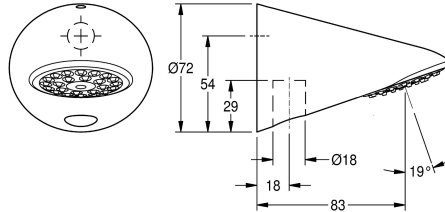

KWC AQUAJET-Slimline Duschkopf für Aufputzrohrmontage

Modell-Linie: AQUAJET-SLIMLINE | AQUA757
Duscharmaturen | Duschköpfe

KWC-Nr.

2000103757

AQUAJET-Slimline Duschkopf für Aufputzrohrmontage

AQUAJET-Slimline Duschkopf DN 15 mit Kunststoffstrahlboden mit Antikalk-System und geringer Aerosolbildung, für

Aufputzrohrmontage, Messing poliert verchromt. Mit Durchflussmengenreglern 12,0 l/min und 9,0 l/min.

Technische Daten

Nennweite
Mindestfließdruck
Schallschutz
Ausladung des Auslaufs
Oberflächenmaterial
einstellbarer Neigungswinkel
Art
Art des Anschlusses
Art des Duschkopfes
Volumenstrom bei 3 bar

DN 15
1 bar
nein
83 mm
Chrom
nein
Duschkopf
Rohranschluss
Duschkopf mit Kunststoffstrahl
0.3 l/s

Optionales Zubehör

Duschrohr

2030041522
ACSX2002

Duschrohr

2030039555
ACSX2001

Duschrohr

2030041525
ACXX2003

KWC AQUAJET-Slimline Duschkopf für Aufputzrohrmontage

Modell-Linie: AQUAJET-SLIMLINE | AQUA757
Duscharmaturen | Duschköpfe

Ersatzteile

Ersatzteilset

2000104849
ESHAS0001

Durchflussmengenregler 0,10l/s

2030029710
ESHHE0005