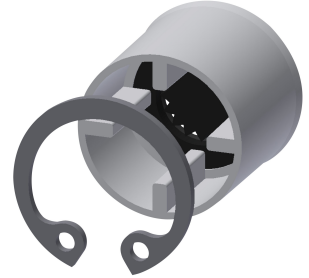

Durchflussmengenregler 0,20l/s

2030029712
ESHHE0007