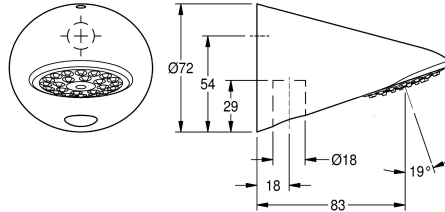

KWC AQUAJET-Slimline Cabezal de ducha

Modell-Linie: AQUAJET-SLIMLINE | AQUA757
Duchas | Cabezal de ducha

KWC-No.

2000103757

Con reguladores de caudal 0,15 l/s.

AQUAJET - Slimline – cabezal de ducha DN 15 con difusor y sistema antical y baja formación de aerosol para instalación a

pared, de latón cromado pulido.

Datos técnicos

Diámetro de entrada

DN 15

Presión de caudal mínimo

1 bar

Insonorización

No

Vaciado del desagüe

83 mm

Material de superficie

Cromo

Ángulo de inclinación ajustable

No

Tipo

Cabezal de ducha