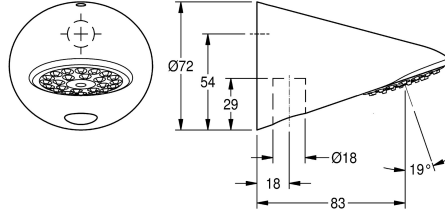

KWC AQUAJET-Slimline Suihkupää

Modell-Linie: AQUAJET-SLIMLINE | AQUA757
Suihkut ja suihkupaneelit | Suihkupäät

KWC-No.

2000103757

AQUAJET Comfort -suihkupää seinäkiinnitykseen

AQUAJET Slimline-suihkupää DN 15. Varustettu muovisella suihkusihdillä, jossa kalkin muodostumista estävä järjestelmä ja

alhainen aerosolin muodostus. Seinäkiinnitykseen, kiilloitettua kromattua messinkiä.

Tekniset tiedot

Nimellinen halkaisija

DN 15

Minimi virtauspaine

1 baari

Ääni eristys

Ei

Putken ulkonema

83 mm

Pinnan materiaali

Kromi

Säädettävä kallistuskulma

Ei

Tyyppi

Suihkupää