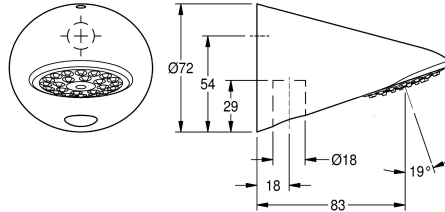

### KWC-No.

**2000103757**

Avec régulateurs de débit 0,15 l/s.

Pommeau de douche AQUAJET Slimline DN 15 en laiton chromé poli pour montage sur tuyauterie de surface, avec jet variable, système

anti-calcaire et faible brumisation. Avec régulateurs de débit de 9,0 l/min et 12,0 l/min.

### Données techniques

Diamètre intérieur
Pression dynamique minimale
Isolation sonore
Projection de conduit
Matériel de surface
Inclinaison d'angle réglable
Type
Type de connection
Type de tête de douche
ATT-WS-VOLFLOWRATE3

#### Tuyau de douche, longueur 1200 mm, coude 96 mm

**2030041525**  
ACXX2003