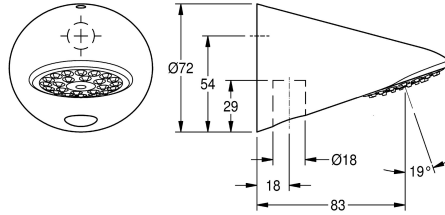

KWC AQUAJET-Slimline Pomme de douche

Modell-Linie: AQUAJET-SLIMLINE | AQUA757
Douches | Pomme de douche

KWC-No.

2000103757

Avec régulateurs de débit 0,15 l/s.

Pommeau de douche AQUAJET Slimline DN 15 en laiton chromé poli pour montage sur tuyauterie de surface, avec jet variable, système

anti-calcaire et faible brumisation. Avec régulateurs de débit de 9,0 l/min et 12,0 l/min.

Données techniques

Diamètre intérieur

DN 15

Pression dynamique minimale

1 Bar

Isolation sonore

Non

Projection de conduit

83 mm

Matériel de surface

Chrome

Inclinaison d'angle réglable

Non

Type

Pomme de douche

Accessoires en option

Tuyau de douche

2030041522

ACSX2002

Tuyau de douche

2030039555

ACSX2001

Tuyau de douche, longueur 1200 mm, coude 96 mm