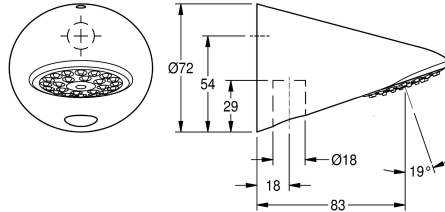

KWC AQUAJET-Slimline Soffione

Modell-Linie: AQUAJET-SLIMLINE | AQUA757
Rubinetterie per doccia | Soffioni doccia

KWC-No.

2000103757

Con regolatore del flusso 0,15 l/s.

Soffione per doccia AQUAJET Slimline DN 15 in ottone cromato, erogatore in plastica con sistema anticalcare e contenimento effetto aerosol. Installazione a parete con allaccio esterno da sotto.

Portata 9,0 l/min

Dati tecnici

Diametro mandata	DN 15
Pressione portata minima	1 bar
Isolamento sonoro	No
Proiezione bocca	83 mm
composizione della superficie	Cromo
Angolo di inclinazione regolabile	No
Tipo	Soffione doccia
Tipo di connessione	Connessione tubo
Tipologia del soffione doccia	Soffione doccia
ATT-WS-VOLFLOWRATE3	0.3 l/s

Modell-Linie: AQUAJET-SLIMLINE | AQUA757
Rubinetterie per doccia | Soffioni doccia

Pezzi di ricambio

Set di ricambi

2000104849
ESHAS0001
