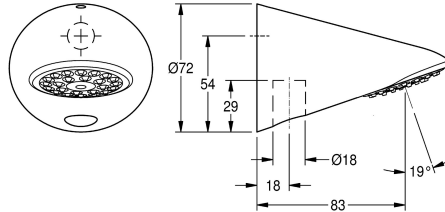

### KWC-No.

**2000103757**

AquaJet-slimline douchekop met debietregelaar 0,20 l/s en 0,15 l/s.

AQUAJET-Slimline douchekop DN 15 met kunststof straalbodem met antikalksysteem en geringe aerosolvorming, voor opbouwmontage met doucheleiding, straalhoek 19°, messing

### Technical Data

Diameter nominaal
Minimum dynamische druk
Geluidsisolatie
Lengte uitloop
Oppervlakte materiaal
Verstelbare schuine hoek
Type
Type aansluiting
Type douchekop
ATT-WS-VOLFLOWRATE3

DN 15
1 bar
Neen
83 mm
Chroom
Neen
Douchekop
Pijpverbinding
Spreidouchekop
0.3 l/s