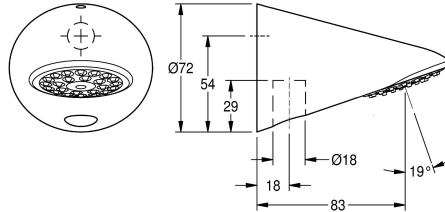

## KWC AQUAJET-Slimline

Głowica natryskowa do montażu z rurą natynkową

Modell-Linie: AQUAJET-SLIMLINE | AQUA757

Armatura natryskowa | Głowice natryskowe

### KWC-No.

**2000103757**

AQUAJET-Slimline Głowica natryskowa do montażu z rurą natynkową

Głowica natryskowa DN 15 z sitem z tworzywa sztucznego, systemem szybkiego usuwania kamienia wapiennego i niskim poziomem powstawania mgiełki wodnej. Do montażu z rurą

natynkową. Mosiądz polerowany, powierzchnia chromowana. Regulatory przepływu wody 12,0 l/min i 9,0 l/min.

### Dane techniczne

Średnica nominalna	DN 15
Wymagane ciśnienie robocze	1 bar
Izolacja akustyczna	Nie
Długość wylewki	83 mm
Materiał powierzchni	Chrom
Regulowany kąt nachylenia	Nie
Rodzaj	Głowica natryskowa
Rodzaj połączenia	Połączenie rurowe
Rodzaj głowicy natryskowej	Głowica natryskowa z sitkiem strumieniowym wykonanym z tworzywa sztucznego
ATT-WS-VOLFLOWRATE3	0,3 l/s