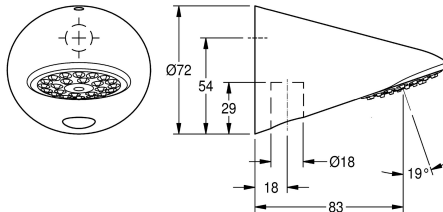

KWC AQUAJET-Slimline Stömlinjeformat duschhuvud

Modell-Linie: AQUAJET-SLIMLINE | AQUA757
Duschar | Duschmunstycken

KWC-No.

2000103757

AQUAJET-Slimline shower head for surface pipe mounting

AQUAJET-Stömlinjeformat duschhuvud DN 15 med jetstrålar av plast med anti-kalk funktion med låg aerosolbildning, för

vägganslutning, polerad förkromad mässing.

Technical Data

Nominell diameter

DN 15

Minimalt flödestryck

1 bar

Ljud isolering

Nej

Sprut kastare

83 mm

Yt material

Krom

Justerbar lutnings vinkel

Nej

Typ

Dusch huvud

Typ av anslutning

PIPE-CONNECTION

Typ av duschhuvud

Sprut munstycke

ATT-WS-VOLFLOWRATE3

0.3 l/s

Extratillbehör

Shower pipe