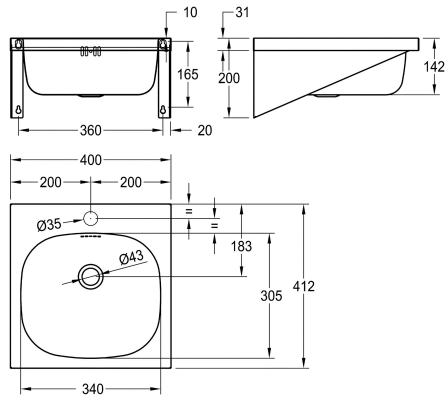

### KWC-No.

**203.0500.577**

**2000103762**

Met kraangat 35 mm (diameter)

Wastafel voor wandmontage, roestvrij staal, oppervlak zijdemat, materiaaldikte 1 mm, voegloos ingelaste waskom met afmetingen 340 x 305 x 142 mm, rechthoekige wastafel, kraanvlak 80 mm, met overloop, G 1 1/4" afvoerplug, afvoer achteraan in het midden,

### Technical Data

Type waskom
Kuippositie
Kuip - kuip diepte
Afwerking kuip
Kuip - diepte
Kuipvorm
Kuip - breedte
Kleur
Materiaal
Materiaalcode
Materiaaldikte
Totale diepte
Totale hoogte
Totale breedte
Overloop
Overloop positie
Opstaande achterkant
Sifon diameter
inclusief sifon
Spatplaat
Oppervlakafwerking
Aantal kraangaten
Kraangat diameter
Kraangatpositie

Inbouw wastafel
Centraal
142 mm
Zijdeglans
305 mm
Rechthoekig
340 mm
Geen kleur
Roestvrij staal
1.4301
1 mm
412 mm
200 mm
400 mm
Ja
Terug
Neen
DN 32
Neen
Optioneel
Zijdeglans
1
35 mm
Midden

## KWC ANIMA Wastafel

Modell-Linie: ANIMA | WT400A-M  
Wastafels | Wastafels

Kraanvlak	Ja
Type montage	Wandmontage
Type afvoer kit	Afvoerplug met stop
Positie afvoeropening	Midden achter
Lengte uitloop	183 mm
afvoer kit inbegrepen	Ja
Afvoer afmetingen	DN 32
ATT-WS-WASTESLEEVEINCL	Neen