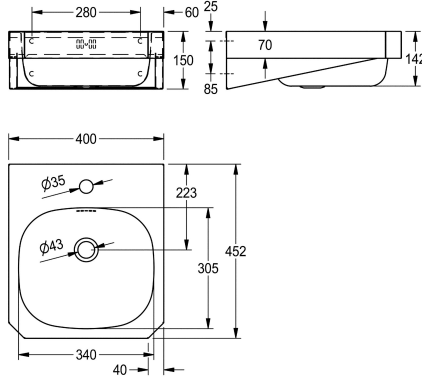

KWC ANIMA Lavabo individual

Modell-Linie: ANIMA | WT400C-M
Lavabo | Lavabos

KWC-No.

203.0499.147

2000103763

Con orificio para grifo diámetro de 35 mm, central

1

Lavabo individual para montaje a pared, acero de cromo niquel, acabado satinado, espesor de material 1 mm, cubeta soldada sin juntas con dimensiones interiores de cubeta 340 x 300 x 140 mm, forma de lavabo rectangular, con repisa para grifería 120 mm, con rebosadero, filtro de tapón 1 1/4", desagüe detrás en el centro,

panel frontal con esquinas 45°, con escuadras de pared soldadas, fijación según EN 31, incluye tornillos y tacos.

Dimensiones 400 x 150 x 452 mm (L x A x P)

Datos técnicos

Tipo de cubeta
Posición de la cubeta
Altura de la cubeta
Tratamiento de la superficie del lavabo
Longitud de lavabo
Forma de la cubeta
Anchura de la cubeta
Color
Material
Código
Espesor del material
Profundidad
Altura
Anchura total
Rebosadero
Desbordamiento de la posición
Peto trasero
Diámetro del sifón
sifón incluidos
Pared trasera
Acabado de superficie
Número de orificios
Diámetro del orificio del grifo
Posición orificio para grifo

Vanidad de la cuenca
Medio
142 mm
Acabado satinado
305 mm
Rectángulo redondeado
340 mm
NO-COLOUR
Acero inoxidable
1.4301
1 mm
452 mm
150 mm
400 mm
Si
Respaldo
No
DN 32
No
Opcional
Acabado satinado
1
35 mm
Medio

KWC ANIMA Lavabo individual

Modell-Linie: ANIMA | WT400C-M
Lavabo | Lavabos

Repisa grifos	Si
Tipo de montaje	Montaje a pared
Tipo de vertedero	Tapón de residuos
Posición del desagüe	Detrás al centro
Vaciado desagüe	223 mm
rebosadero incluido	Si
Tamaño vertedero	DN 32
ATT-WS-WASTESLEEVEINCL	No