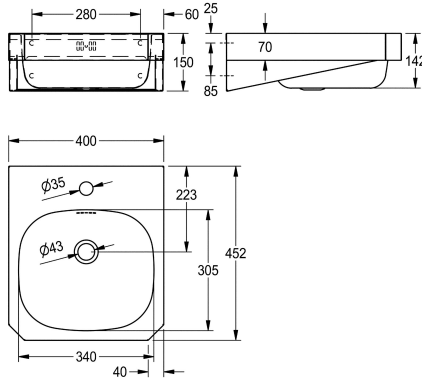

### KWC-No.

**203.0499.147**

**2000103763**

Con foro rubinetteria D 35 mm

1

Lavabo, fissaggio a parete, in acciaio inox 18/10, superficie satinata, spessore: 1 mm. Vasca dimensioni 340x300x140 mm. Piano rubinetteria da 120 mm. Angoli smussati a 45°. Con troppopieno, scarico 1" 1/4, tappo e catenella. Montaggio conforme

alla normativa EN31. Inclusi viti e tasselli di fissaggio.

Dimensioni 400 x 150 x 452 mm (L x A x P)

### Dati tecnici

Tipo vasca
Posizione bacino
Altezza vasca
Finitura vasca
Profondità orizzontale della vasca
Forma della vasca
Larghezza vasca
Colore
Materiale
Codice materiale
Spessore del materiale
Profondità totale
Altezza totale
Larghezza complessiva
Troppo pieno
Posaione del troppopieno
Altezza alzatina
Diametro sifone
sifone incluso
Paraspruzzi
Finitura della superficie
Quantità fori rubinetteria
Diametro foro rubinetto
Posizione foro rubinetto

Lavabo
Centro
142 mm
Finitura satinata
305 mm
Rettangolo arrotondato
340 mm
NO-COLOUR
Acciaio inox
1.4301
1 mm
452 mm
150 mm
400 mm
Si
Dietro
No
DN 32
No
In opzione
Finitura satinata
1
35 mm
In mezzo

**KWC ANIMA**  
Lavabo singolo