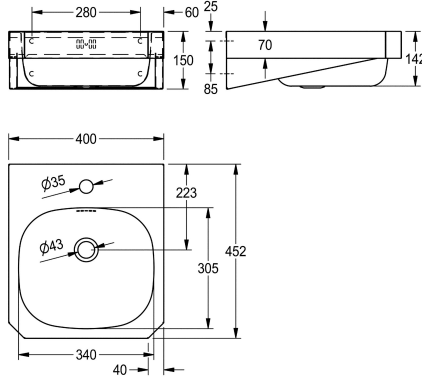

KWC ANIMA Wastafel

Modell-Linie: ANIMA | WT400C-M
Wastafels | Wastafels

KWC-No.

203.0499.147

2000103763

Met kraangat 35 mm (diameter)

1

Wastafel voor wandmontage, roestvrij staal, oppervlakte zijdemat, materiaaldikte 1 mm, voegloos ingelaste waskom met afmetingen 340 x 300 x 140 mm, rechthoekige waskom, kraanvlak 120 mm, met overloop, afvoer- en overloopgarnituur 1 1/4", afvoer achteraan in het midden, frontpaneel met 45° hoeken, met ingelaste

wandbevestigingssteunen, bevestiging conform EN 32, inclusief schroeven en pluggen.

Met kraangat

Technical Data

Type waskom
Kuippositie
Kuip - kuip diepte
Afwerking kuip
Kuip - diepte
Kuipvorm
Kuip - breedte
Kleur
Materiaal
Materiaalcode
Materiaaldikte
Totale diepte
Totale hoogte
Totale breedte
Overloop
Overloop positie
Opstaande achterkant
Sifon diameter
inclusief sifon
Spatplaat
Oppervlakafwerking
Aantal kraangaten
Kraangat diameter
Kraangatpositie

Inbouwastafel
Centraal
142 mm
Zijdeglans
305 mm
Afgeronde rechthoek
340 mm
NO-COLOUR
Roestvrij staal
1.4301
1 mm
452 mm
150 mm
400 mm
Ja
Terug
Neen
DN 32
Neen
Optioneel
Zijdeglans
1
35 mm
Midden

KWC ANIMA Wastafel

Modell-Linie: ANIMA | WT400C-M
Wastafels | Wastafels

Kraanvlak	Ja
Type montage	Wandmontage
Type afvoer kit	Afvoerplug met stop
Positie afvoeropening	Midden achter
Lengte uitloop	223 mm
afvoer kit inbegrepen	Ja
Afvoer afmetingen	DN 32
ATT-WS-WASTESLEEVEINCL	Neen