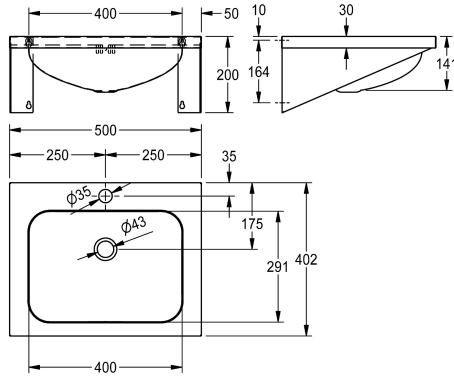

### KWC-No.

**203.0000.154**

**2000103764**

Con foro rubinetteria D 35 mm

1

Lavabo, fissaggio a parete, in acciaio inox 18/10, superficie satinata, spessore: 1 mm. Vasca dimensioni 400x300x140 mm. Piano rubinetteria da 70 mm. Con troppopieno, scarico 1" 1/2.

tappo e catenella. Inclusi viti e tasselli di fissaggio.

Dimensioni 500 x 200 x 402 mm (L x A x P)

### Dati tecnici

Tipo vasca
Posizione bacino
Altezza vasca
Finitura vasca
Profondità orizzontale della vasca
Forma della vasca
Larghezza vasca
Colore
Materiale
Codice materiale
Spessore del materiale
Profondità totale
Altezza totale
Larghezza complessiva
Troppo pieno
Posizione del troppopieno
Altezza alzatina
Diametro sifone
sifone incluso
Paraspruzzi
Finitura della superficie
Quantità fori rubinetteria
Diametro foro rubinetto
Posizione foro rubinetto
Piano rubinetteria

Lavabo
Centro
141 mm
Finitura satinata
291 mm
Rettangolo
400 mm
NO-COLOUR
Acciaio inox
1.4301
1 mm
402 mm
200 mm
500 mm
Si
Dietro
No
DN 32
No
In opzione
Finitura satinata
1
35 mm
In mezzo
Si

**KWC ANIMA**  
Lavabo singolo