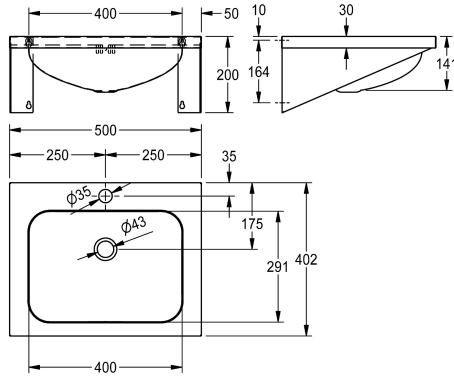

### KWC-No.

**203.0000.154**

**2000103764**

Con foro rubinetteria D 35 mm

1

Lavabo, fissaggio a parete, in acciaio inox 18/10, superficie satinata, spessore: 1 mm. Vasca dimensioni 400x300x140 mm. Piano rubinetteria da 70 mm. Con troppopieno, scarico 1" 1/2.

tappo e catenella. Inclusi viti e tasselli di fissaggio.

Dimensioni 500 x 200 x 402 mm (L x A x P)

### Dati tecnici

Tipo vasca
Posizione bacino
Altezza vasca
Finitura vasca
Profondità orizzontale della vasca
Forma della vasca
Larghezza vasca
Colore
Materiale
Codice materiale
Spessore del materiale
Profondità totale
Altezza totale
Larghezza complessiva
Troppo pieno
Posizione del troppopieno
Altezza alzatina
Diametro sifone
sifone incluso
Paraspruzzi
Finitura della superficie
Quantità fori rubinetteria
Diametro foro rubinetto
Posizione foro rubinetto
Piano rubinetteria

Lavabo
Centro
141 mm
Finitura satinata
291 mm
Rettangolo
400 mm
NO-COLOUR
Acciaio inox
1.4301
1 mm
402 mm
200 mm
500 mm
Si
Dietro
No
DN 32
No
In opzione
Finitura satinata
1
35 mm
In mezzo
Si