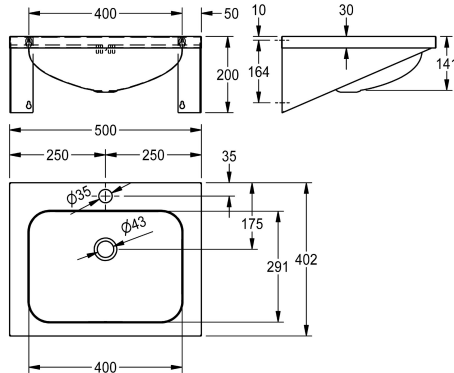

KWC ANIMA Wastafel

Modell-Linie: ANIMA | WT500A-M
Wastafels | Wastafels

KWC-No.

203.0000.154

2000103764

Met kraangat 35 mm (diameter)

1

Wastafel voor wandmontage, roestvrij staal, oppervlak zijdemat, materiaaldikte 1 mm, voegloos ingelaste waskom met afmetingen 400 x 300 x 140 mm, rechthoekige wastafel, kraanvlak 70 mm,

met overloop, G 1 1/4" afvoerplug, met ingelaste wandbevestigingssteunen, inclusief schroeven en pluggen. Met kraangat.

Technical Data

Type waskom
Kuippositie
Kuip - kuip diepte
Afwerking kuip
Kuip - diepte
Kuipvorm
Kuip - breedte
Kleur
Materiaal
Materiaalcode
Materiaaldikte
Totale diepte
Totale hoogte
Totale breedte
Overloop
Overloop positie
Opstaande achterkant
Sifon diameter
inclusief sifon
Spatplaat
Oppervlakafwerking
Aantal kraangaten
Kraangat diameter
Kraangatpositie
Kraanvlak

Inbouwwasafel
Centraal
141 mm
Zijdeglans
291 mm
Rechthoekig
400 mm
NO-COLOUR
Roestvrij staal
1.4301
1 mm
402 mm
200 mm
500 mm
Ja
Terug
Neen
DN 32
Neen
Optioneel
Zijdeglans
1
35 mm
Midden
Ja

KWC ANIMA Wastafel

Modell-Linie: ANIMA | WT500A-M
Wastafels | Wastafels

Type montage	Wandmontage
Type afvoer kit	Afvoerplug met stop
Positie afvoeropening	Midden achter
Lengte uitloop	175 mm
afvoer kit inbegrepen	Ja
Afvoer afmetingen	DN 32
ATT-WS-WASTESLEEVEINCL	Neen