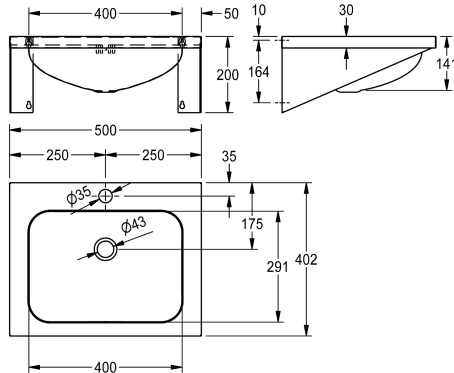

KWC ANIMA Umywalka pojedyncza

Modell-Linie: ANIMA | WT500A-M
Umywalki | Umywalki pojedyncze

KWC-No.

203.0000.154

2000103764

Z otworem na baterię 35 mm

1

Umywalka pojedyncza do montażu ściennego. Stal szlachetna, powierzchnia szlifowana matowa, grubość materiału 1 mm. Komora bezspoinowo wspawana w blat. Prostokątny kształt. Półka na armaturę o głębokości 70 mm, otwór na armaturę 35 mm. Przelew. Zatyczkowy zestaw odpływowo-przelewowy G 1 1/4 B,

odpływ tylny środkowy. Przyspawane wspomniki ściennie. W komplecie: wkręty i kołki rozporowe.

Wymiary 500 x 200 x 402 mm (szer. x wys. x głęb.)

Dane techniczne

Rodzaje umywalek
Umiejscowienie komory
Komora - głębokość komory
Wykończenie powierzchni miski
Głębokość komory
Kształt miski
Szerokość komory
Kolor
Materiał
Kod materiałowy
Grubość materiału
Łączna głębokość
Łączna wysokość
Łączna szerokość
Przelew
Umiejscowienie przelewu
Tylna krawędź przyścienna
średnica syfonu
Syfon w komplecie
Ścianka tylna
Wykończenie powierzchni
Liczba otworów na baterie
Średnica otworu na armaturę
Pozycja otworu na baterię

Umywalka częściowo wbudowana w blat
W środku
141 mm
Matowe
291 mm
Prostokąt
400 mm
NO-COLOUR
Stal szlachetna
1.4301
1 mm
402 mm
200 mm
500 mm
Tak
Plecy
Nie
DN 32
Nie
Opcjonalny
Matowe
1
35 mm
W środku

KWC ANIMA Umywalka pojedyncza

Modell-Linie: ANIMA | WT500A-M
Umywalki | Umywalki pojedyncze

Półka na baterię	Tak
Rodzaj montażu	Montaż naścienny
Rodzaje zestawów odpływowych	Zawór zatyczkowy
Pozycja ujścia	W środku z tyłu
Długość wysięgu	175 mm
Zestaw odpływowy w komplecie	Tak
Wielkość zaworu odpływowego	DN 32
ATT-WS-WASTESLEEVEINCL	Nie