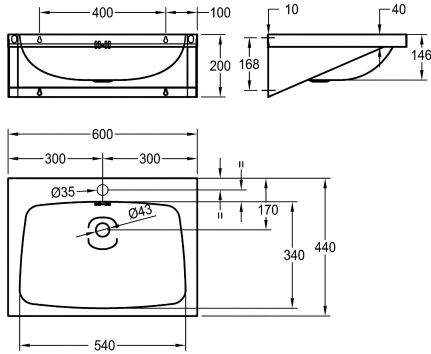

KWC ANIMA Wastafel

Modell-Linie: ANIMA | WT600A-M
Wastafels | Wastafels

KWC-No.

203.0000.155

2000103765

Met kraangat 35 mm (diameter)

1

Wastafel voor wandmontage, roestvrij staal, oppervlakte satijn, materiaaldikte 1 mm, voegloos ingelaste waskom met bakmaat 540 x 340 x 146 mm, rechthoekige wastafel, kraanvlak 75 mm, met overloop, G 1 1/4" gootsteenzeef, afvoer achteraan in het

midden, met ingelaste wandbevestigingssteunen, inclusief schroeven en pluggen.

Met kraangat

Technical Data

Type waskom
Kuippositie
Kuip - kuip diepte
Afwerking kuip
Kuip - diepte
Kuipvorm
Kuip - breedte
Kleur
Materiaal
Materiaalcode
Materiaaldikte
Totale diepte
Totale hoogte
Totale breedte
Overloop
Overloop positie
Opstaande achterkant
Sifon diameter
inclusief sifon
Spatplaat
Oppervlakafwerking
Aantal kraangaten
Kraangat diameter
Kraangatpositie

Inbouwwasafel
Centraal
146 mm
Zijdeglans
340 mm
Rechthoekig
540 mm
Geen kleur
Roestvrij staal
1.4301
1 mm
440 mm
200 mm
600 mm
Ja
Terug
Neen
DN 32
Neen
Optioneel
Zijdeglans
1
35 mm
Midden

KWC ANIMA Wastafel

Modell-Linie: ANIMA | WT600A-M
Wastafels | Wastafels

Kraanvlak	Ja
Type montage	Wandmontage
Type afvoer kit	Afvoerplug met stop
Positie afvoeropening	Midden achter
Lengte uitloop	170 mm
afvoer kit inbegrepen	Ja
Afvoer afmetingen	DN 32
ATT-WS-WASTESLEEVEINCL	Neen