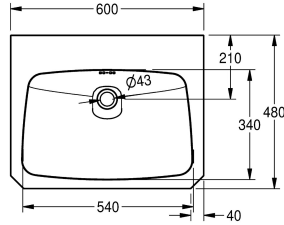

KWC ANIMA Lavabo individual

Modell-Linie: ANIMA | WT600C-M
Lavabo | Lavabos

KWC-No.

203.0500.572

2000103766

Con orificio para grifo diámetro de 35 mm, central

1

Lavabo individual para montaje a pared, acero de cromo niquel, acabado satinado, espesor de material 1 mm, cubeta soldada sin juntas con dimensiones interiores de cubeta 550x350x145 mm, forma de lavabo rectangular, con repisa para grifería 90 mm, con rebosadero, filtro de tapón G 1 1/4 B, desagüe detrás en el centro, panel frontal con esquinas 45°, con escuadras de pared soldadas,

distancia entre los ejes de los agujeros de fijación según la norma EN 31, incluye tornillos y tacos.

Con orificio para grifo (D) 35 mm
Dimensiones 600 x 150 x 480 mm (L x A x P)

Datos técnicos

Tipo de cubeta
Posición de la cubeta
Altura de la cubeta
Tratamiento de la superficie del lavabo
Longitud de lavabo
Forma de la cubeta
Anchura de la cubeta
Color
Material
Código
Espesor del material
Profundidad
Altura
Anchura total
Rebosadero
Desbordamiento de la posición
Peto trasero
Diámetro del sifón
sifón incluidos
Pared trasera
Acabado de superficie
Número de orificios
Diámetro del orificio del grifo

Variedad de la cuenca
Medio
146 mm
Acabado satinado
340 mm
Rectángulo redondeado
540 mm
NO-COLOUR
Acero inoxidable
1.4301
1 mm
480 mm
150 mm
600 mm
Si
Respaldo
No
DN 32
No
Opcional
Acabado satinado
1
35 mm

KWC ANIMA Lavabo individual

Modell-Linie: ANIMA | WT600C-M
Lavabo | Lavabos

Posición orificio para grifo	Medio
Repisa grifos	Si
Tipo de montaje	Montaje a pared
Tipo de vertedero	Tapón de residuos
Posición del desagüe	Detrás al centro
Vaciado desagüe	210 mm
rebosadero incluido	Si
Tamaño vertedero	DN 32
ATT-WS-WASTESLEEVEINCL	No