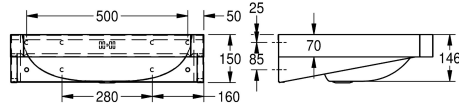

KWC ANIMA Lavabo individual

Modell-Linie: ANIMA | WT600C-M
Lavabo | Lavabos

KWC-No.

203.0500.572

2000103766

Con orificio para grifo diámetro de 35 mm, central

1

Lavabo individual para montaje a pared, acero de cromo niquel, acabado satinado, espesor de material 1 mm, cubeta soldada sin juntas con dimensiones interiores de cubeta 550x350x145 mm, forma de lavabo rectangular, con repisa para grifería 90 mm, con rebosadero, filtro de tapón G 1 1/4 B, desagüe detrás en el centro, panel frontal con esquinas 45°, con escuadras de pared soldadas,

distancia entre los ejes de los agujeros de fijación según la norma EN 31, incluye tornillos y tacos.

Con orificio para grifo (D) 35 mm
Dimensiones 600 x 150 x 480 mm (L x A x P)

Datos técnicos

Tipo de cubeta
Posición de la cubeta
Altura de la cubeta
Tratamiento de la superficie del lavabo
Longitud de lavabo
Forma de la cubeta
Anchura de la cubeta
Color
Material
Código
Espesor del material
Profundidad
Altura
Anchura total
Rebosadero
Desbordamiento de la posición
Peto trasero
Diámetro del sifón
sifón incluidos
Pared trasera
Acabado de superficie
Número de orificios
Diámetro del orificio del grifo

Variedad de la cuenca
Medio
146 mm
Acabado satinado
340 mm
Rectángulo redondeado
540 mm
NO-COLOUR
Acero inoxidable
1.4301
1 mm
480 mm
150 mm
600 mm
Si
Respaldo
No
DN 32
No
Opcional
Acabado satinado
1
35 mm

KWC ANIMA Lavabo individual

Modell-Linie: ANIMA | WT600C-M
Lavabo | Lavabos

Posición orificio para grifo	Medio
Repisa grifos	Si
Tipo de montaje	Montaje a pared
Tipo de vertedero	Tapón de residuos
Posición del desagüe	Detrás al centro
Vaciado desagüe	210 mm
rebosadero incluido	Si
Tamaño vertedero	DN 32
ATT-WS-WASTESLEEVEINCL	No