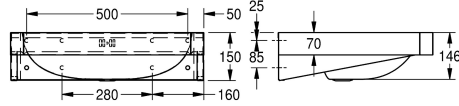

KWC ANIMA Wastafel

Modell-Linie: ANIMA | WT600C-M
Wastafels | Wastafels

KWC-No.

203.0500.572

2000103766

Met kraangat 35 mm (diameter)

1

Wastafel voor wandmontage, roestvrij staal, oppervlakte satijn, materiaaldikte 1 mm, voegloos ingelaste waskom met bakmaat 540 x 340 x 146 mm, rechthoekige waskom, kraanvlak 90 mm, met overloop, G 1 1/4 B gootsteenzeef, afvoer achteraan in het midden, frontpaneel met 45° hoeken, met ingelaste

wandbevestigingssteunen, asafstand bevestigingsgaten volgens EN 31, inclusief schroeven en pluggen.

Met kraangat

Technical Data

Type waskom
Kuippositie
Kuip - kuip diepte
Afwerking kuip
Kuip - diepte
Kuipvorm
Kuip - breedte
Kleur
Materiaal
Materiaalcode
Materiaaldikte
Totale diepte
Totale hoogte
Totale breedte
Overloop
Overloop positie
Opstaande achterkant
Sifon diameter
inclusief sifon
Spatplaat
Oppervlakafwerking
Aantal kraangaten
Kraangat diameter
Kraangatpositie

Inbouwastafel
Centraal
146 mm
Zijdeglans
340 mm
Afgeronde rechthoek
540 mm
NO-COLOUR
Roestvrij staal
1.4301
1 mm
480 mm
150 mm
600 mm
Ja
Terug
Neen
DN 32
Neen
Optioneel
Zijdeglans
1
35 mm
Midden

KWC ANIMA Wastafel

Modell-Linie: ANIMA | WT600C-M
Wastafels | Wastafels

Kraanvlak	Ja
Type montage	Wandmontage
Type afvoer kit	Afvoerplug met stop
Positie afvoeropening	Midden achter
Lengte uitloop	210 mm
afvoer kit inbegrepen	Ja
Afvoer afmetingen	DN 32
ATT-WS-WASTESLEEVEINCL	Neen