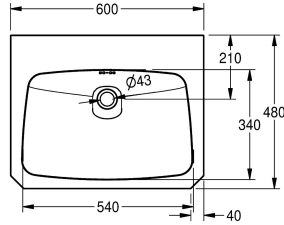

KWC ANIMA Wastafel

Modell-Linie: ANIMA | WT600C-M
Wastafels | Wastafels

KWC-No.

203.0500.572

2000103766

Met kraangat 35 mm (diameter)

1

Wastafel voor wandmontage, roestvrij staal, oppervlakte satijn, materiaaldikte 1 mm, voegloos ingelaste waskom met bakmaat 540 x 340 x 146 mm, rechthoekige waskom, kraanvlak 90 mm, met overloop, G 1 1/4 B gootsteenzeef, afvoer achteraan in het midden, frontpaneel met 45° hoeken, met ingelaste

wandbevestigingssteunen, asafstand bevestigingsgaten volgens EN 31, inclusief schroeven en pluggen.

Met kraangat

Technical Data

Type waskom
Kuippositie
Kuip - kuip diepte
Afwerking kuip
Kuip - diepte
Kuipvorm
Kuip - breedte
Kleur
Materiaal
Materiaalcode
Materiaaldikte
Totale diepte
Totale hoogte
Totale breedte
Overloop
Overloop positie
Opstaande achterkant
Sifon diameter
inclusief sifon
Spatplaat
Oppervlakafwerking
Aantal kraangaten
Kraangat diameter
Kraangatpositie

Inbouwastafel
Centraal
146 mm
Zijdeglans
340 mm
Afgeronde rechthoek
540 mm
NO-COLOUR
Roestvrij staal
1.4301
1 mm
480 mm
150 mm
600 mm
Ja
Terug
Neen
DN 32
Neen
Optioneel
Zijdeglans
1
35 mm
Midden

KWC ANIMA Wastafel

Modell-Linie: ANIMA | WT600C-M
Wastafels | Wastafels

Kraanvlak	Ja
Type montage	Wandmontage
Type afvoer kit	Afvoerplug met stop
Positie afvoeropening	Midden achter
Lengte uitloop	210 mm
afvoer kit inbegrepen	Ja
Afvoer afmetingen	DN 32
ATT-WS-WASTESLEEVEINCL	Neen