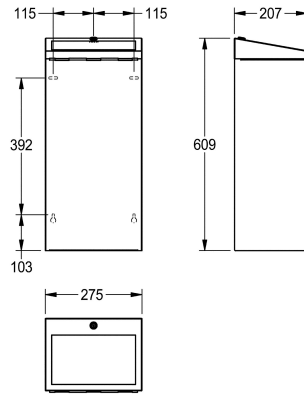

KWC RODAN

Odpadkový koš k montáži na omítku

Modell-Linie: RODAN | RODX605SL

Doplňky | Odpadkové koše

KWC-No.

2000103806

Odpadkový koš, rozměry 275 x 609 x 207 mm (š x v x h)

Odpadkový koš k montáži na omítku, chromniklová ocel, povrch hedvábně matný, tloušťka materiálu 0,8 mm, zkosené samozavírací víko, výklopný držák pytle na odpadky, zámková vložka s univerzálním klíčem KWC, objem cca 30 litrů, včetně vrutů z

ušlechtilé oceli a hmoždinek.

Rozměry 275 x 609 x 207 mm (š x v x h)

Technické údaje

Držák sáčku	ano
Kapacita	30 Litr
Víko	ano
Uzamykatelný	univerzální
Materiál	ušlechtilá ocel
Kód materiálu	1.4301
Tloušťka materiálu	0.8 mm
Celková hloubka	207 mm
Celková výška	609 mm
Celková šířka	275 mm
Umístění otvoru pro víko	nahore
Povrch	hedvábně matný
Způsob uchycení	závit
Způsob montáže	různé typy

ano
30 Litr
ano
univerzální
ušlechtilá ocel
1.4301
0.8 mm
207 mm
609 mm
275 mm
nahore
hedvábně matný
závit
různé typy