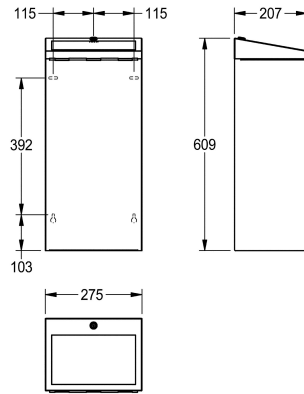

KWC RODAN Abfallbehälter für Aufputzmontage

Modell-Linie: RODAN | RODX605SL
Accessories | Abfallbehälter

KWC-Nr.

2000103806

Abmessungen 275 x 609 x 207 mm (B x H x T)

Abfallbehälter für Aufputzmontage, Chromnickelstahl, Oberfläche seidenmatt, Materialstärke 0,8 mm, abgeschrägter, selbstschliessender Klappdeckel, herausklappbare Sackhalterung, Zylinderschloss mit KWC Einheitschlüssel, Fassungsvermögen ca.

30 Liter, inklusive Edelstahlschrauben und Dübel.

Abmessungen 280 x 610 x 210 mm (B x H x T)

Technische Daten

Sackhalterung
Füllvolumen
Klappe
Schloss
Material
Materialtyp
Materialstärke
Gesamttiefe
Gesamthöhe
Gesamtbreite
Position des Klappdeckels
Oberflächenbehandlung
Art der Befestigung
Art der Montage
IgPosNumber

ja
30 Liter
ja
Zylinderschloss
Edelstahl
1.4301 Chromnickelstahl V2A
0,8 mm
207 mm
609 mm
275 mm
von oben
seidenmatt
geschraubt
verschiedene Arten
63FG16A