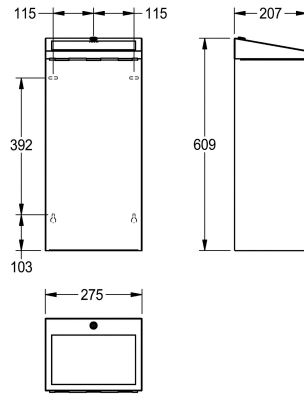

KWC RODAN Abfallbehälter für Aufputzmontage

Modell-Linie: RODAN | RODX605SL
Accessories | Abfallbehälter

KWC-Nr.

2000103806

Abmessungen 275 x 609 x 207 mm (B x H x T)

Abfallbehälter für Aufputzmontage, Chromnickelstahl, Oberfläche seidenmatt, Materialstärke 0,8 mm, abgeschrägter, selbstschliessender Klappdeckel, herausklappbare Sackhalterung, Zylinderschloss mit KWC Einheitschlüssel, Fassungsvermögen ca.

30 Liter, inklusive Edelstahlschrauben und Dübel.

Abmessungen 280 x 610 x 210 mm (B x H x T)

Technische Daten

Sackhalterung
Füllvolumen
Klappe
Schloss
Material
Materialtyp
Materialstärke
Gesamttiefe
Gesamthöhe
Gesamtbreite
ATT-WS-POSLIDOPEN
Oberflächenbehandlung
Art der Befestigung
Art der Montage
teamNumber

ja
30 Liter
ja
Zylinderschloss
Edelstahl
1.4301 Chromnickelstahl V2A
0.8 mm
207 mm
609 mm
275 mm
von oben
seidenmatt
geschraubt
verschiedene Arten
572420