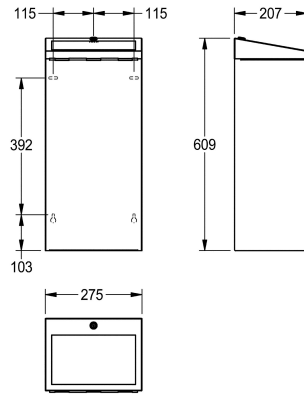

## KWC RODAN Abfallbehälter für Aufputzmontage

Modell-Linie: RODAN | RODX605SL  
Accessories | Abfallbehälter

### KWC-Nr.

**2000103806**

Abmessungen 275 x 609 x 207 mm (B x H x T)

Abfallbehälter für Aufputzmontage, Chromnickelstahl, Oberfläche seidenmatt, Materialstärke 0,8 mm, abgeschrägter, selbstschliessender Klappdeckel, herausklappbare Sackhalterung, Zylinderschloss mit KWC Einheitschlüssel, Fassungsvermögen ca.

30 Liter, inklusive Edelstahlschrauben und Dübel.

Abmessungen 280 x 610 x 210 mm (B x H x T)

ja
30 Liter
ja
Zylinderschloss
Edelstahl
1.4301 Chromnickelstahl V2A
0,8 mm
207 mm
609 mm
275 mm
von oben
seidenmatt
geschraubt
verschiedene Arten