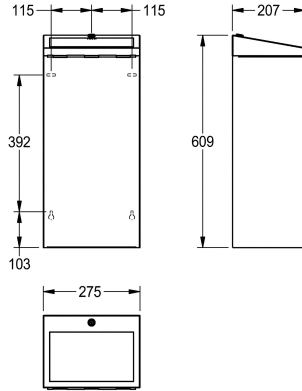

KWC RODAN Cubo de basura

Modell-Linie: RODAN | RODX605SL
Accesorios | Residuos de envases

KWC-No.

2000103806

Dimensiones 275 x 609 x 207 mm (an x al x pr)

Papelera para montaje a pared, de acero inoxidable, acabado satinado, espesor del material 0,8 mm, tapa de cierre automático, sistema de enganche extraíble, cerradura de cilindro con llave KWC estándar.

Capacidad 30 litros, tornillos de acero inoxidable y tacos. Dimensiones 280 x 610 x 210 mm (L x A x P)

Datos técnicos

Soporte de bolsas
Volumen de llenado
Tapa
Cerradura
Material
Código
Espesor del material
Profundidad
Altura
Anchura total
ATT-WS-POSLIDOPEN
Acabado de superficie
Tipo de fijación
Tipo de montaje

Si
30 Litro
Si
Cerradura principal
Acero inoxidable
1.4301
0.8 mm
207 mm
609 mm
275 mm
Desde la parte superior
Acabado satinado
Tornillo
Varios tipos de montaje