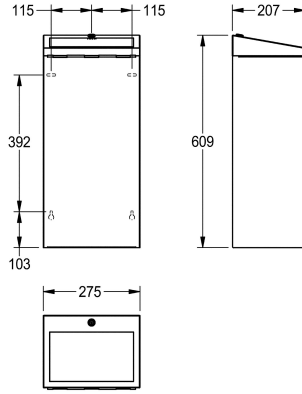

### KWC-No.

**2000103806**

Dimensions 275 x 609 x 207 mm (L x H x P)

Poubelle en inox pour montage mural ou pour pose au sol, surface satinée, épaisseur du matériau de 0,8 mm, couvercle à fermeture automatique, porte-sac intégré peut être replié vers l'avant pour mettre/enlever un sac, serrure à barillet avec clé standard KWC.

Capacité d'environ 30 litres. Vis en inox et chevilles fournies.

Dimensions 280 x 610 x 210 mm (L x H x P)

30 litre

Oui

Serrure

Acier inoxydable

1.4301

0.8 mm

207 mm

609 mm

275 mm

Sommet

Finition satinée

Fixation

Différent types de montage