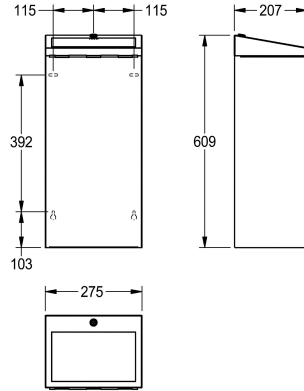

KWC RODAN Poubelle

Modell-Linie: RODAN | RODX605SL
Accessoires | Poubelles

KWC-No.

2000103806

Dimensions 275 x 609 x 207 mm (L x H x P)

Poubelle en inox pour montage mural ou pour pose au sol, surface satinée, épaisseur du matériau de 0,8 mm, couvercle à fermeture automatique, porte-sac intégré peut être replié vers l'avant pour mettre/enlever un sac, serrure à barillet avec clé standard KWC.

Capacité d'environ 30 litres. Vis en inox et chevilles fournies.

Dimensions 280 x 610 x 210 mm (L x H x P)

Données techniques

Colier de serrage

Oui

Volume de remplissage

30 litre

Couvercle

0.8 mm

Profondeur totale

207 mm

Hauteur totale

609 mm

Largeur totale

275 mm

ATT-WS-POSLIDOPEN