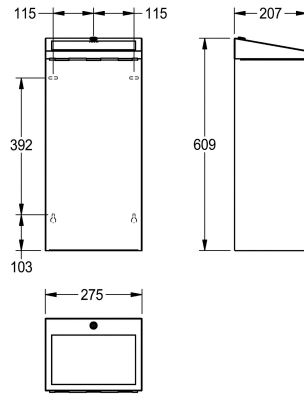

KWC RODAN Contenitore per rifiuti

Modell-Linie: RODAN | RODX605SL
Accessori | Contenitori rifiuti

KWC-No.

2000103806

Dimensioni 275 x 609 x 207 mm (L x A x P)

Contenitore per rifiuti in acciaio inox 18/10, superficie satinata, spessore 0,8 mm, coperchio a ribaltina con apertura verso l'interno e serratura con chiave standard KWC, angoli smussati. Capacità circa 30 litri. Porta sacchetti integrato. Inclusi viti e tasselli di

fissaggio.

Dimensioni 280 x 610 x 210 mm (L x A x P)

Dati tecnici

Morsetto per sacco spazzatura

Si

Volume

30 Litro

Coperchio

Si

Serratura

Serratura a chiave

Materiale

Acciaio inox

Codice materiale

1.4301

Spessore del materiale

0.8 mm

Profondità totale

207 mm

Altezza totale

609 mm

Larghezza complessiva

275 mm

ATT-WS-POSLIDOPEN